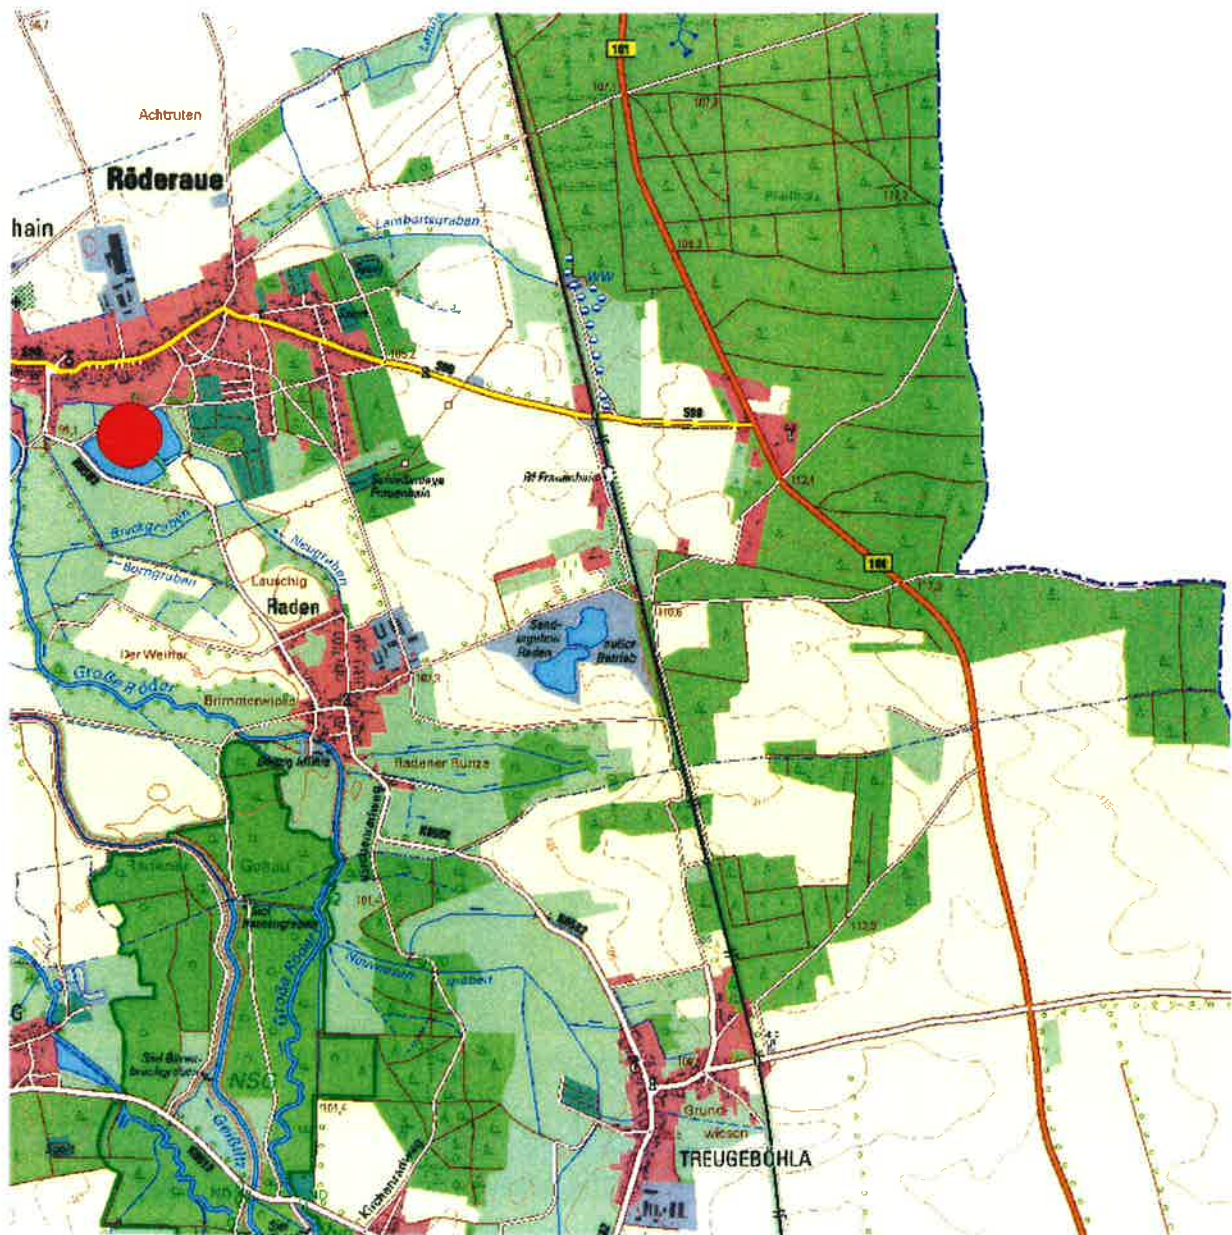

## Hinweisblatt zum organisatorischen Ablauf

- 8.30 Uhr                    Treffen auf der Insel Frauenhain (●)
- Ab 8.45 Uhr                Shuttleverkehr zum Veranstaltungsort im Pfeifholz bei Frauenhain
- Ab 9.30 Uhr                Beginn der Veranstaltung (Stationsbetrieb auf dem 1,5 km langen Rundkurs)
- Gegen 12.30 Uhr           Ende der Veranstaltung, Rückführung zum Parkplatz Insel Frauenhain

- 01609 Röderaue, Veranstaltungsgelände Insel Frauenhain
- 51.38490456636734, 13.476837554155049